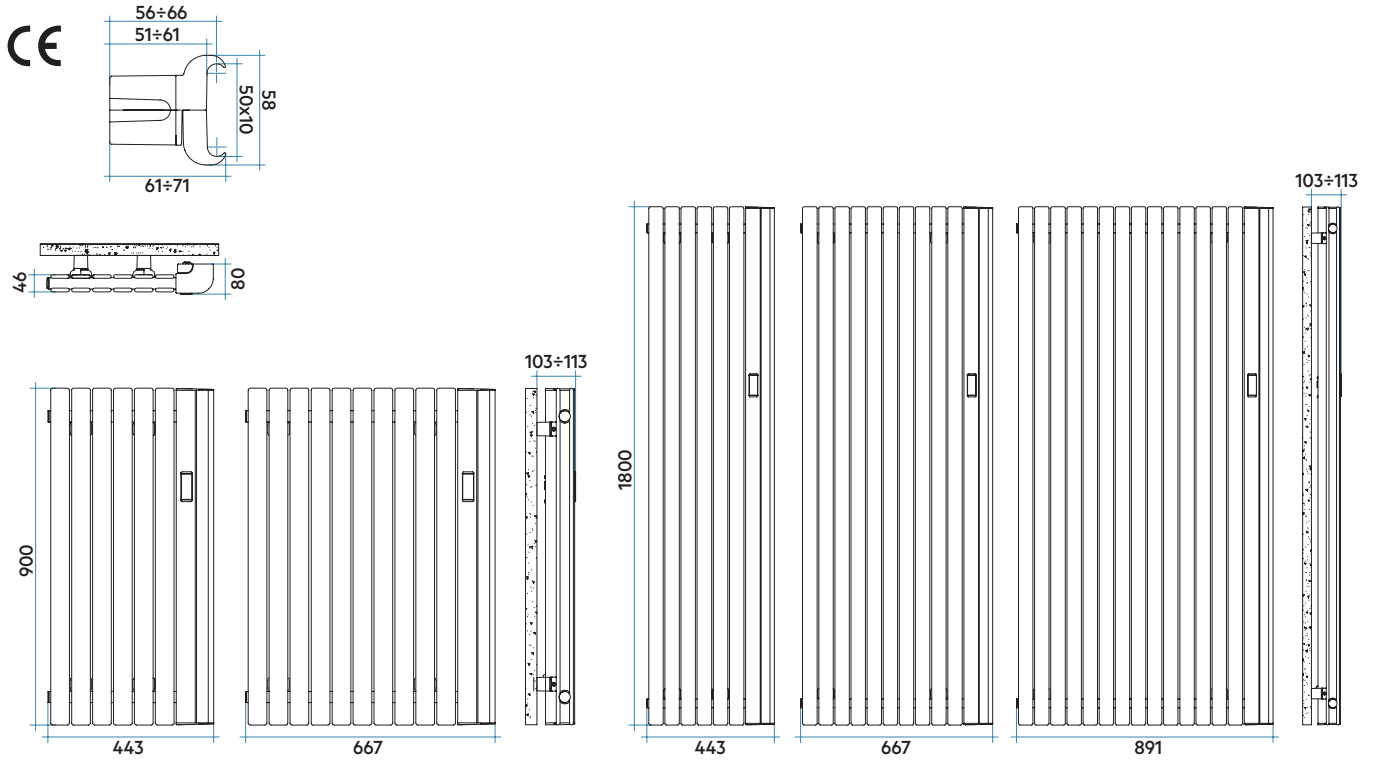

Características

- Radiador de diseño, fabricado con elementos en acero.
- Colectores horizontales de Ø30 mm.
- Tubos verticales de sección ovalada 50x10 mm.
- Relleno de líquido termoconvector.

El precio incluye

- Resistencia eléctrica instalada.
- Equipado con control electrónico WiFi.
- Cable de alimentación de 1200 mm de longitud en transparente, enchufe schuko termosellado.
- Aislamiento clase II, clase de protección IP24.
- Juego de soportes a pared en el mismo color del radiador.

IMPORTANTE:

Se debe respetar la posición del radiador según diseños. El elemento más ancho debe situarse siempre en el lado derecho o la parte inferior.