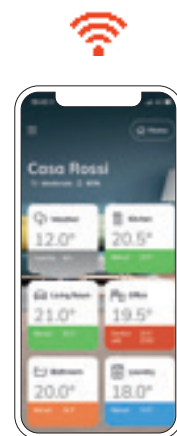

*Al precio del radiador, como concepto a parte, en cumplimiento del Real Decreto 208/2005 sobre gestión de residuos de aparatos eléctricos, se facturará el impuesto de la Tasa RAEE. A fecha de impresión de esta tarifa (01/02/2026) el valor de la Tasa es de 0,214 €/Kg. Eventuales variaciones de precio fijadas por RAEE, son ajenas a IRSAP y se verán reflejadas en factura sin comunicación previa. IRSAP IBERICA, S.L. Inscripción Registro RAEE 002616.