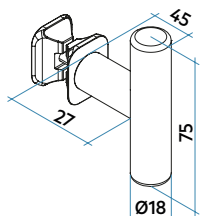

TUBE 18 COLGADOR CON SOPORTE UNIVERSAL ONE FIX®

Código	Descripción
BUPTU75IRE01	TUBE 18 COLGADOR con SOPORTE UNIVERSAL ONE FIX®. Blanco
BUPTU75IREXX	TUBE 18 COLGADOR con SOPORTE UNIVERSAL ONE FIX®. Color

01 = Código color Blanco Estándar

XX = Código de color