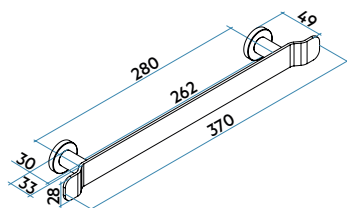

WAVE BARRA PORTATOALLAS CON SOPORTE MAGNÉTICO

Código	Descripción
CTB3528IRM01	WAVE BARRA PORTATOALLAS con SOPORTE MAGNÉTICO. Longitud 350 mm. Blanco
CTB3528IRMXX	WAVE BARRA PORTATOALLAS con SOPORTE MAGNÉTICO. Longitud 350 mm. Color

01 = Código color Blanco Estándar
XX = Código de color