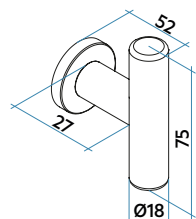

TUBE 18 COLGADOR CON SOPORTE MAGNÉTICO

Código	Descripción
BUPTU75IRM01	TUBE 18 COLGADOR con SOPORTE MAGNÉTICO. Blanco
BUPTU75IRMXX	TUBE 18 COLGADOR con SOPORTE MAGNÉTICO. Color

01 = Código color Blanco Estándar

XX = Código de color