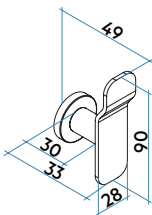

WAVE COLGADOR CON SOPORTE MAGNÉTICO

Código	Descripción
CUPES90IRM01	WAVE COLGADOR con SOPORTE MAGNÉTICO. Blanco
CUPES90IRMXX	WAVE COLGADOR con SOPORTE MAGNÉTICO. Color

01 = Código color Blanco Estándar
XX = Código de color