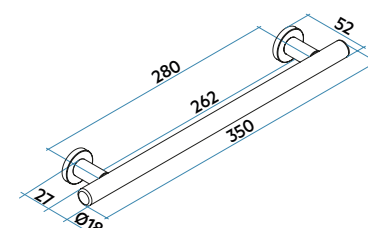

TUBE 18 BARRA PORTATOALLAS CON SOPORTE MAGNÉTICO

Código	Descripción
BTB3528IRM01	TUBE 18 BARRA PORTATOALLAS con SOPORTE MAGNÉTICO. Longitud 350 mm. Blanco
BTB3528IRMXX	TUBE 18 BARRA PORTATOALLAS con SOPORTE MAGNÉTICO. Longitud 350 mm. Color

01 = Código color Blanco Estándar

XX = Código de color