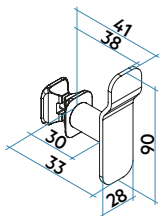

WAVE COLGADOR CON SOPORTE UNIVERSAL ONE FIX®

Código	Descripción
CUPES90IRE01	WAVE COLGADOR con SOPORTE UNIVERSAL ONE FIX®. Blanco
CUPES90IREXX	WAVE COLGADOR con SOPORTE UNIVERSAL ONE FIX®. Color

01 = Código color Blanco Estándar
XX = Código de color