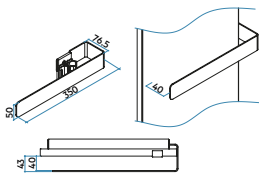

HUG BARRA PORTATOALLAS PARA RELAX POWER

Código	Descripción
HTB3507IRA01	HUG BARRA PORTATOALLAS para RELAX POWER. Largo 350 mm. Blanco
HTB3507IRAXX	HUG BARRA PORTATOALLAS para RELAX POWER. Largo 350 mm. Color

01 = Código color Blanco Estándar
XX = Código de color