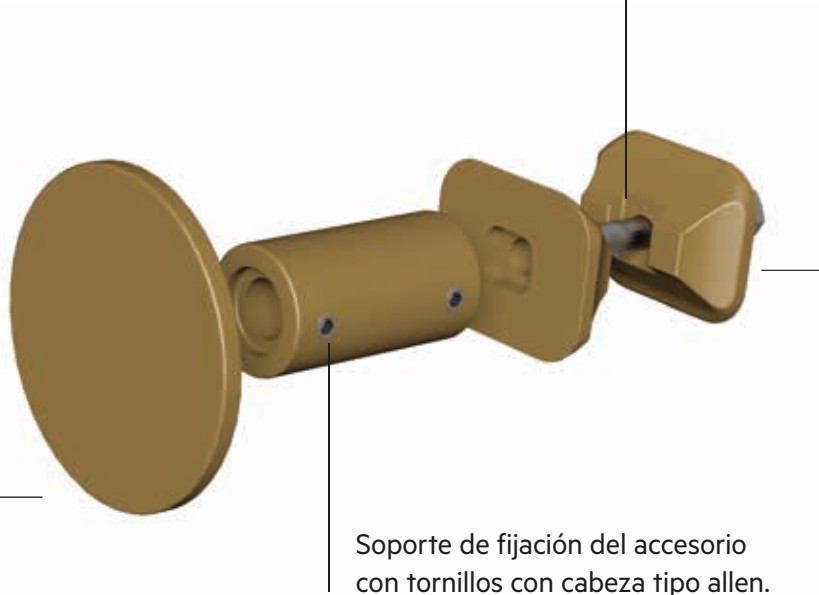

El soporte ONE FIX® de IRSAP es la solución ideal para garantizar la máxima versatilidad a los accesorios de la gama.

Gracias a su diseño especial y al uso de componentes giratorios, este sistema inteligente es capaz de adaptarse con precisión a las diferentes formas de tubos y elementos.

Una tecnología pensada para que el accesorio sea compatible con la mayoría de los radiadores y toalleros Irsap, combinando estabilidad, funcionalidad y facilidad de instalación en un único componente esencial.

Tornillo espaciador para adaptarse a la profundidad del radiador o toallero Irsap.

Soporte de fijación del accesorio con tornillos con cabeza tipo allen.

Accesorio decorativo colgador o barra portatoallas.

El enganche universal ONE FIX® se puede girar fácilmente para adaptarse a cualquier forma de los elementos del radiador o toallero.