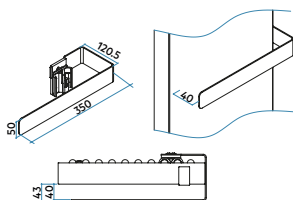

HUG BARRA PORTATOALLAS PARA RELAX OVER POWER Y RELAX RENOVA

Código	Descripción
HTB3512IRA01	HUG BARRA PORTATOALLAS para RELAX OVER POWER Y RELAX RENOVA. Largo 350 mm. Blanco
HTB3512IRAXX	HUG BARRA PORTATOALLAS para RELAX OVER POWER Y RELAX RENOVA. Largo 350 mm. Color

01 = Código color Blanco Estándar
XX = Código de color