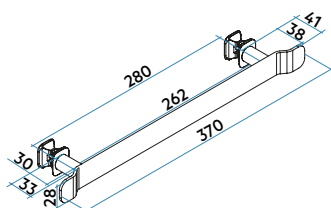

WAVE BARRA PORTATOALLAS CON SOPORTE UNIVERSAL ONE FIX® (entre eje 280 mm.)

Código	Descripción
CTB3528IRE01	WAVE BARRA PORTATOALLAS con SOPORTE UNIVERSAL ONE FIX®. Longitud 350 mm y distancia entre ejes 280 mm. Blanco
CTB3528IREXX	WAVE BARRA PORTATOALLAS con SOPORTE UNIVERSAL ONE FIX®. Longitud 350 mm y distancia entre ejes 280 mm. Color

01 = Código color Blanco Estándar
XX = Código de color