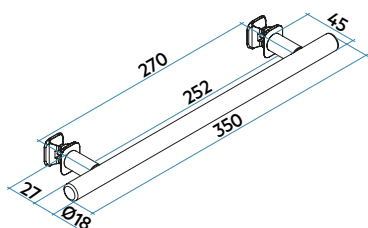

### TUBE 18 BARRA PORTATOALLAS CON SOPORTE UNIVERSAL ONE FIX® (entre eje 270 mm.)

Código	Descripción
BTB3527IRE01	TUBE 18 BARRA PORTATOALLAS con SOPORTE UNIVERSAL ONE FIX®. Longitud 350 mm y distancia entre ejes 270 mm. <b>Blanco</b>
BTB3527IREXX	TUBE 18 BARRA PORTATOALLAS con SOPORTE UNIVERSAL ONE FIX®. Longitud 350 mm y distancia entre ejes 270 mm. <b>Color</b>