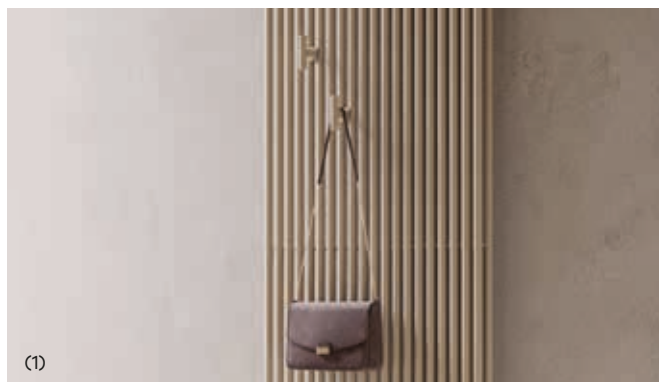

Lineal y esencial, TUBE 18 interpreta a la perfección el equilibrio entre funcionalidad y diseño de los productos IRSAP. Fabricado en acero pintado con pintura epoxi, se integra con natural elegancia entre las líneas verticales del radiador.

Está disponible tanto en la versión colgador (imagen 1), caracterizada por una forma cilíndrica que se puede instalar en vertical u horizontal.

Versión barra toallero de 350 mm (imagen 2), pensada para ofrecer una práctica superficie de apoyo para toallas y prendas ligeras. Esta última, ideal para aumentar la capacidad de uso diario del radiador, alcanza su máxima eficacia si se instala horizontalmente, transformando el radiador en un soporte versátil y siempre a mano.

Tube está disponible en la versión con soporte universal ONE FIX® o en la versión MAGNÉTICA adecuada para radiadores con superficies planas como Relax, Sequeze, Quadraqua, Page, etc.

TUBE 18 COLGADOR CON SOPORTE UNIVERSAL ONE FIX®

Código	Descripción
BUPTU75IRE01	TUBE 18 COLGADOR con SOPORTE UNIVERSAL ONE FIX®. Blanco
BUPTU75IREXX	TUBE 18 COLGADOR con SOPORTE UNIVERSAL ONE FIX®. Color

01 = Código color Blanco Estándar

XX = Código de color

TUBE 18 COLGADOR CON SOPORTE MAGNÉTICO

Código	Descripción
BUPTU75IRM01	TUBE 18 COLGADOR con SOPORTE MAGNÉTICO. Blanco
BUPTU75IRMXX	TUBE 18 COLGADOR con SOPORTE MAGNÉTICO. Color

01 = Código color Blanco Estándar

XX = Código de color