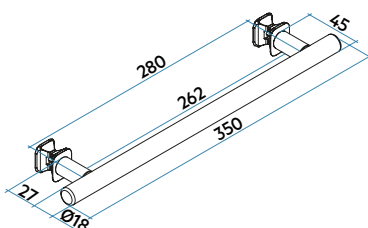

### TUBE 18 BARRA PORTATOALLAS CON SOPORTE UNIVERSAL ONE FIX® (entre eje 270 mm.)

Código	Descripción
BTB3527IRE01	TUBE 18 BARRA PORTATOALLAS con SOPORTE UNIVERSAL ONE FIX®. Longitud 350 mm y distancia entre ejes 270 mm. <b>Blanco</b>
BTB3527IREXX	TUBE 18 BARRA PORTATOALLAS con SOPORTE UNIVERSAL ONE FIX®. Longitud 350 mm y distancia entre ejes 270 mm. <b>Color</b>

### TUBE 18 BARRA PORTATOALLAS CON SOPORTE UNIVERSAL ONE FIX® (entre eje 280 mm.)

Código	Descripción
BTB3528IRE01	TUBE 18 BARRA PORTATOALLAS con SOPORTE UNIVERSAL ONE FIX®. Longitud 350 mm y distancia entre ejes 280 mm. <b>Blanco</b>
BTB3528IREXX	TUBE 18 BARRA PORTATOALLAS con SOPORTE UNIVERSAL ONE FIX®. Longitud 350 mm y distancia entre ejes 280 mm. <b>Color</b>