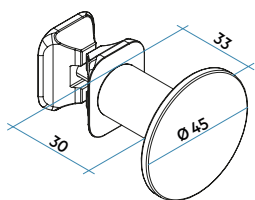

TAG COLGADOR CON SOPORTE UNIVERSAL ONE FIX®

Código	Descripción
AUPRO45IRE01	TAG COLGADOR con SOPORTE UNIVERSAL ONE FIX®. Blanco
AUPRO45IREXX	TAG COLGADOR con SOPORTE UNIVERSAL ONE FIX®. Color

01 = Código color Blanco Estándar
XX = Código de color