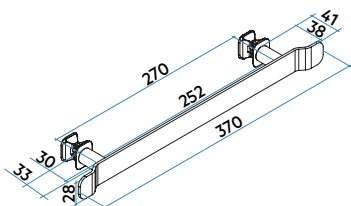

## WAVE BARRA PORTATOALLAS CON SOPORTE UNIVERSAL ONE FIX® (entre eje 270 mm.)

Código	Descripción
CTB3527IRE01	WAVE BARRA PORTATOALLAS con SOPORTE UNIVERSAL ONE FIX®. Longitud 350 mm y distancia entre ejes 270 mm. <b>Blanco</b>
CTB3527IREXX	WAVE BARRA PORTATOALLAS con SOPORTE UNIVERSAL ONE FIX®. Longitud 350 mm y distancia entre ejes 270 mm. <b>Color</b>