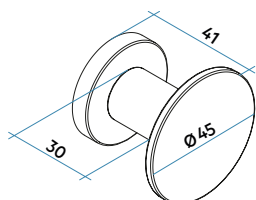

TAG COLGADOR CON SOPORTE MAGNÉTICO

Código	Descripción
AUPRO45IRM01	TAG COLGADOR con SOPORTE MAGNÉTICO. Blanco
AUPRO45IRMXX	TAG COLGADOR con SOPORTE MAGNÉTICO. Color

01 = Código color Blanco Estándar
XX = Código de color